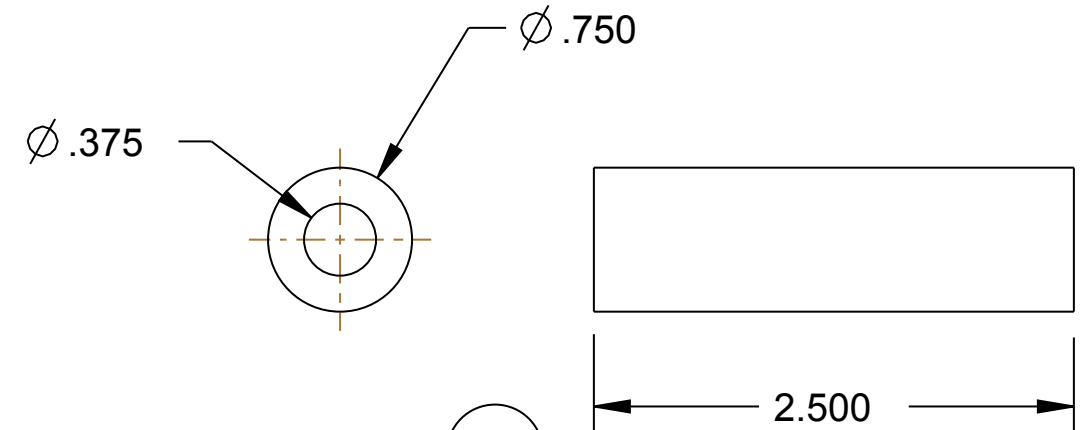

WT TABLE TILT BRACKET

1

5

2

6