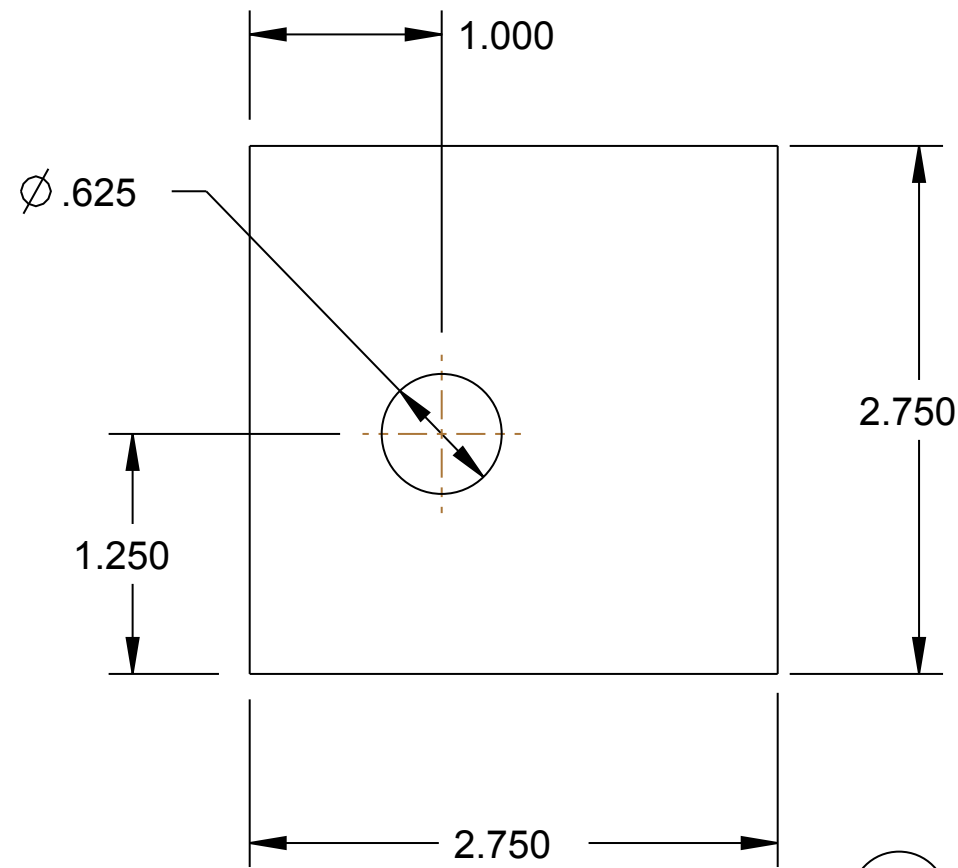

WT TABLE TILT BRACKET

1

5

2

6